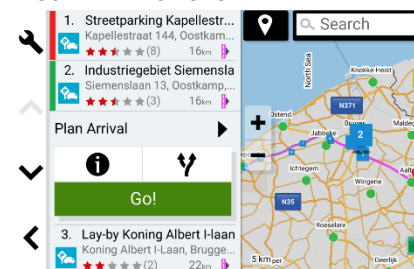

CAPTURES D'ÉCRANS :

ITINÉRAIRE PERSONNALISÉ

PLANIFICATION DE L'ARRIVÉE BIRDSEYE

ALERTES À LA CONDUITE

ZONES ENVIRONNEMENTALES

APERÇU DE L'ITINÉRAIRE

TRUCK PARKING EUROPE

COMPARATIF PRODUITS :

dēzl LGV610

dēzl LGV710

dēzl LGV810

dēzl LGV1010

Taille écran	6"	7"	8"	10"
Support inclus	Ventouse	Ventouse	Magnétique avec ventouse spécifiquement conçus ou support à vis avec Ball RAM 1"	Magnétique avec ventouse spécifiquement conçus ou support à vis avec Ball RAM 1"
Double-orientation	Paysage uniquement	Paysage uniquement	•	•
Aperçu de la route avec météo			•	•
Imagerie satellite BirdsEye à l'arrivée	•	•	•	•
Itinéraire personnalisé et alertes routes	•	•	•	•
Accès au trafic et météo en direct via l'application dēzl	•	•	•	•
Guidage au quai de chargement	•	•	•	•
Données de route populaires spécifiques aux poids-lourds	•	•	•	•
Zones Environnementales	•	•	•	•
Base de données Truck Parking Europe	•	•	•	•
Assistant Vocal	"OK Garmin"	"OK Garmin"	"OK Garmin"	"OK Garmin"
Mains-libres Bluetooth®	•	•	•	•
Planification de pauses simplifiée	•	•	•	•
Truck & Trailer Services	•	•	•	•
Compatibilité caméras de recul	BC™ 50 & BC™ 40	BC™ 50 & BC™ 40	BC™ 50 & caméras tierces (nécessite support avec entrée vidéo)	BC™ 50 & caméras tierces (nécessite support avec entrée vidéo)