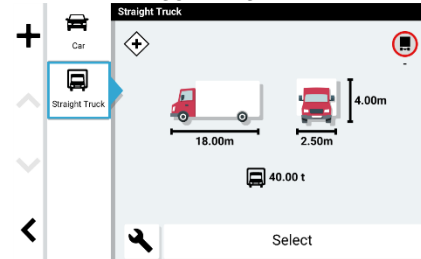

CAPTURES D'ÉCRANS :

ITINÉRAIRE PERSONNALISÉ