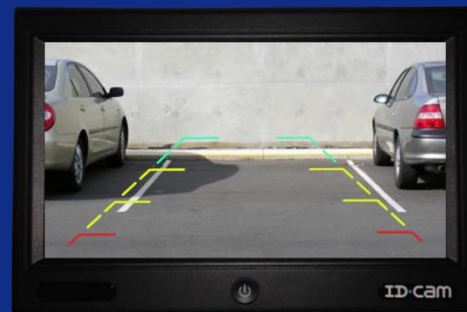

ID710HDFB

ID·Cam

BY **Intermed**
DISTRIBUTION

MONITEUR ET CAMÉRA DE RECUL

KIT MONITEUR 7" AHD AVEC CAMERA

- ✓ Moniteur 7" couleur AHD
- ✓ Alimentation 10-32V
- ✓ Résolution HD 1024 x 600 pixels
- ✓ HP intégré
- ✓ 2 entrées caméra
- ✓ Caméra capteur SONY PC1058
- ✓ Angle de vision 120°
- ✓ Résolution 1280 x 1080 pixels
- ✓ Etanche norme IP68
- ✓ Aide à la vision nocturne 4 leds IR
- ✓ Livré avec télécommande et rallonge de 15m