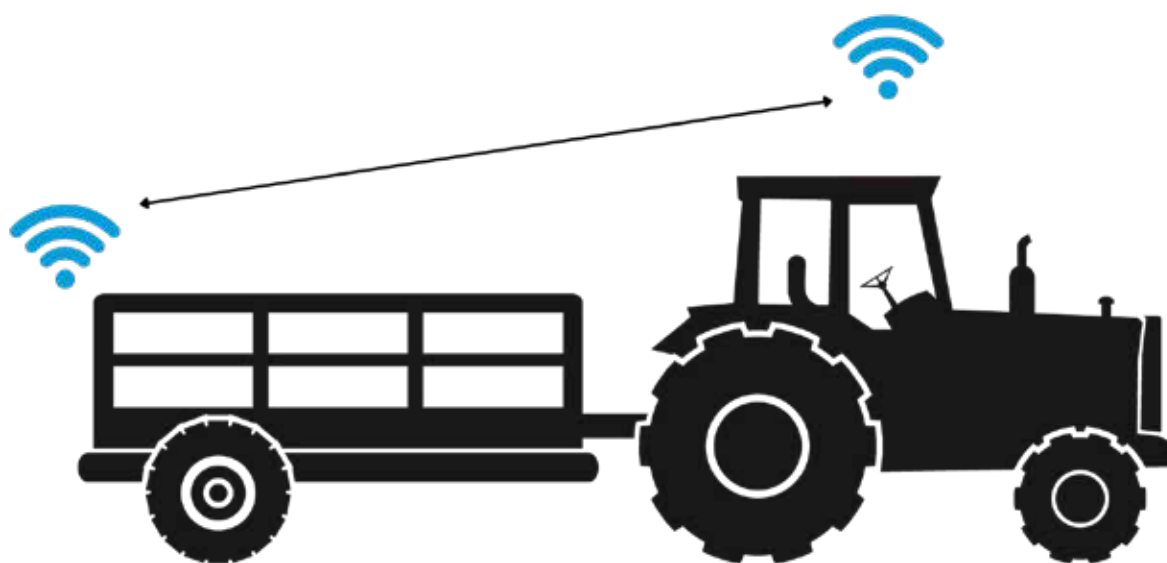

Gamme sans fil

Découvrez l'ensemble de nos solutions sans fil en résolution HD.