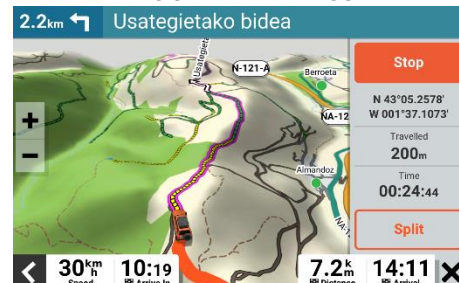

CAPTURES D'ÉCRAN :

NAVIGATION VIRAGE À VIRAGE

TECHNOLOGIE INREACH INTÉGRÉE

LECTEUR MUSIQUE

POINT D'INTÉRÊTS

CRÉATION D'ITINÉRAIRE FACILE

ENREGISTREMENT DE ROUTE

Tread® - Overland Editions