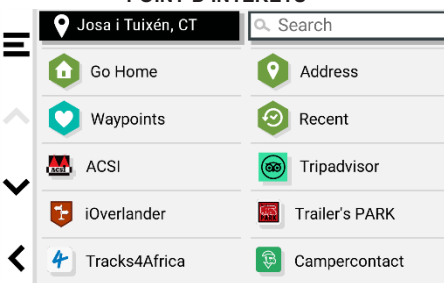

CAPTURES D'ÉCRAN :

NAVIGATION VIRAGE À VIRAGE

TECHNOLOGIE INREACH INTÉGRÉE

LECTEUR MUSIQUE

POINT D'INTÉRÊTS

CRÉATION D'ITINÉRAIRE FACILE

ENREGISTREMENT DE ROUTE

Tread® - Overland Editions