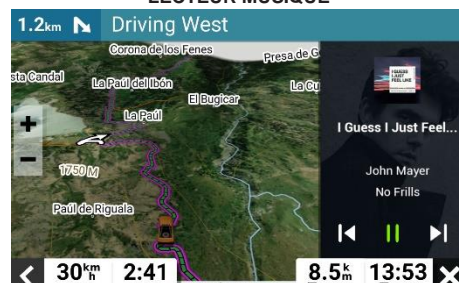

CAPTURES D'ÉCRAN :

NAVIGATION VIRAGE À VIRAGE

TECHNOLOGIE INREACH INTÉGRÉE

LECTEUR MUSIQUE

POINT D'INTÉRÊTS

CRÉATION D'ITINÉRAIRE FACILE

ENREGISTREMENT DE ROUTE

Tread® - Overland Editions