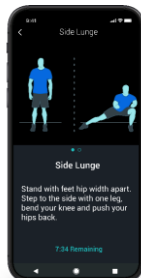

Instinct® 2 - dēzl™ Edition

MONTRE CONNECTÉE GPS CONDUCTEURS POIDS LOURDS

ANNONCE
PRODUIT

APPLICATION DĒZL :

Profitez du meilleur de la connectivité pour les poids lourds avec l'application dēzl™ de Garmin. Téléchargez l'application sur votre téléphone compatible, puis apparez-le avec votre montre connectée Instinct 2 – dēzl Edition pour voir les tutoriels d'entraînements.