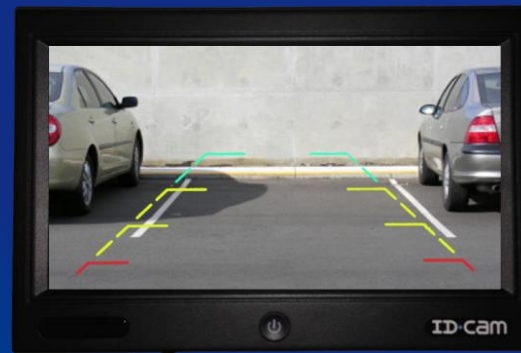

ID710CWBA

+ adaptateurs pour faisceau d'origine

ID·Cam

BY **Intermed**
DISTRIBUTION

ÉCRAN ET CAMÉRA DE RECU

- ✓ Moniteur 7" plat 12-24V 800x480 pixels, menu OSD
- ✓ Option affichage barres de guidage sur le canal « Marche arrière »
- ✓ Caméra couleur, capteur SHARP CCD, coque ABS blanc pour intégration type 1ère monte, angle de vision de 150° ajustable
- ✓ Aide à la vision nocturne grâce à 15 leds IR
- ✓ Caméra étanche norme IP68 avec microphone intégré
- ✓ + 15 mètres de câble + télécommande +1 adaptateur mâle et 1 femelle permettant de se raccorder au faisceau première monte sur les camping-cars type : *BENIMAR, CHALLENGER, CHAUSSON, DETHLEFFS, FLEURETTE, HYMER & RAPIDO*