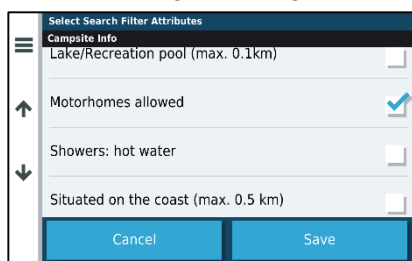

GABARIT DU VÉHICULE

ALERTES ROUTIÈRES

AIRES DE CAMPING-CAR

FILTRES PRÉFÉRÉS

INFORMATIONS DÉTAILLÉES

POINTS D'INTÉRÊTS

COMPARATIF :

	Camper 780	Camper 785	Camper 890	Camper 1090
				
Taille d'écran	6.95" sans bords	7"	8" sans bords	10" sans bords
Résolution de l'écran	1024 x 600 pixels	1024 x 600 pixels	1280 x 800 pixels	1280 x 800 pixels
Options de montages incluses	Support ventouse	Support magnétique alimenté avec port d'entrée vidéo	Support magnétique alimenté avec port d'entrée vidéo et ventouse; Fixation à vis; Adaptateur à boule 1" avec plaque AMPS	Support magnétique alimenté avec port d'entrée vidéo et ventouse; Fixation à vis; Adaptateur à boule 1" avec plaque AMPS
Mode portrait/paysage	Paysage	Paysage	Paysage et Portrait	Paysage et Portrait
Itinéraire personnalisé (basé sur la taille & le poids du véhicule)	•	•	•	•
Annuaire d'aires pour camping-car ACSI™, Campercontact™ et Trailer's Park™	•	•	•	•
Dangers à venir sur le trajet (pentes raides, ponts...)	•	•	•	•
Alertes routières (zones de dangers fixes et mobiles, alertes de fatigue...)	•	•	•	•
Profil d'élévation	•	•	•	•
Wi-Fi® intégré pour mises à jour facilitées	•	•	•	•
Services gratuits en temps réel (prix du carburant, trafic et météo) via l'app Garmin Drive™ ³	• (sauf prix du carburant)	• (sauf prix du carburant)	• (récepteur info-traffic également inclus)	• (récepteur info-traffic également inclus)
Assistant vocal	"commande vocale" basique	"commande vocale" basique	Assistant vocal "Ok Garmin"	Assistant vocal "Ok Garmin"
Compatible avec les caméras de recul sans fil ⁴	BC™ 30	BC™ 35 ou caméra de recul tierce possédant une entrée vidéo	BC™ 35 ou caméra de recul tierce possédant une entrée vidéo	BC™ 35 ou caméra de recul tierce possédant une entrée vidéo
Appels mains-libres Bluetooth® ²	•	•	•	•
Smart notifications ³	•	•	•	•
Avis TripAdvisor®	•	•	•	•
Points d'intérêts Foursquare®	•	•	•	•
Historique des trajets	•	•	•	•
Cartes détaillées	Europe Entière 46 pays	Europe Entière 46 pays	Europe Entière 46 pays + téléchargement gratuit Amérique du Nord, Amérique du Sud, Moyen-Orient et Afrique du Nord, Afrique du Sud, Australie Nouvelle-Zélande	Europe Entière 46 pays + téléchargement gratuit Amérique du Nord, Amérique du Sud, Moyen-Orient et Afrique du Nord, Afrique du Sud, Australie Nouvelle-Zélande
Dash-cam intégrée		•		
Planification de voyage facile avec partage de fichiers GPX			•	•