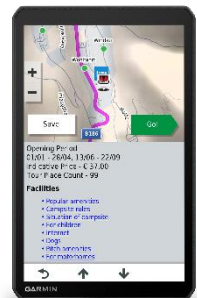

Camper 1090 est doté d'un très grand écran sans bords de 10 pouces que vous pouvez utiliser en mode portrait ou paysage. Découvrez de nouveaux horizons avec notre cartographie Europe Entière (46 pays) et accédez gratuitement au trafic et zones de danger, aux prix du carburant et à la météo en direct en téléchargeant l'application Garmin Drive™³. Il crée des itinéraires personnalisés en fonction de la taille et du poids de votre camping-car¹ et fournit des alertes routières (hauteurs de ponts, pentes raides...). Il est également possible de faire le tour du monde avec le téléchargement gratuit de cartes supplémentaires ! Afin de simplifier votre voyage, Camper 1090 intègre les avis TripAdvisor®, un répertoire complet de campings et d'aires pour camping-cars d'ACSI™, Campercontact™ et Trailer's Park™. Voyagez en toute sécurité en couplant votre GPS à votre smartphone compatible Bluetooth® pour les appels mains libres² et les notifications³ et profitez des instructions vocales de navigation directement dans le son stéréo de votre camping-car. Utilisez l'assistant vocal pour plus de praticité tout en gardant les mains sur le volant.