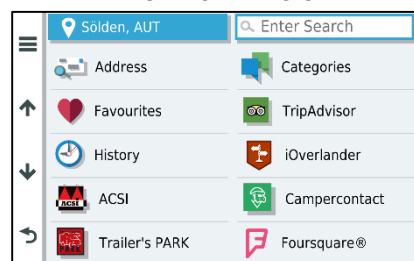

GABARIT DU VÉHICULE

ALERTES ROUTIÈRES

AIRES DE CAMPING-CAR

FILTRES PRÉFÉRÉS

INFORMATIONS DÉTAILLÉES

POINTS D'INTÉRÊTS

COMPARATIF :

	Camper 780	Camper 785	Camper 890	Camper 1090
				
Taille d'écran	6.95" sans bords	7"	8" sans bords	10" sans bords
Résolution de l'écran	1024 x 600 pixels	1024 x 600 pixels	1280 x 800 pixels	1280 x 800 pixels
Options de montages incluses	Support ventouse	Support magnétique alimenté avec port d'entrée vidéo	Support magnétique alimenté avec port d'entrée vidéo et ventouse; Fixation à vis; Adaptateur à boule 1" avec plaque AMPS	Support magnétique alimenté avec port d'entrée vidéo et ventouse; Fixation à vis; Adaptateur à boule 1" avec plaque AMPS
Mode portrait/paysage	Paysage	Paysage	Paysage et Portrait	Paysage et Portrait
Itinéraire personnalisé (basé sur la taille & le poids du véhicule)	•	•	•	•
Annuaire d'aires pour camping-car ACSI™, Campercontact™ et Trailer's Park™	•	•	•	•
Dangers à venir sur le trajet (pentes raides, ponts...)	•	•	•	•
Alertes routières (zones de dangers fixes et mobiles, alertes de fatigue...)	•	•	•	•
Profil d'élévation	•	•	•	•
Wi-Fi® intégré pour mises à jour facilitées	•	•	•	•
Services gratuits en temps réel (prix du carburant, trafic et météo) via l'app Garmin Drive™ ³	• (sauf prix du carburant)	• (sauf prix du carburant)	• (récepteur info-traffic également inclus)	• (récepteur info-traffic également inclus)
Assistant vocal	"commande vocale" basique	"commande vocale" basique	Assistant vocal "Ok Garmin"	Assistant vocal "Ok Garmin"
Compatible avec les caméras de recul sans fil ⁴	BC™ 30	BC™ 35 ou caméra de recul tierce possédant une entrée vidéo	BC™ 35 ou caméra de recul tierce possédant une entrée vidéo	BC™ 35 ou caméra de recul tierce possédant une entrée vidéo
Appels mains-libres Bluetooth® ²	•	•	•	•
Smart notifications ³	•	•	•	•
Avis TripAdvisor®	•	•	•	•
Points d'intérêts Foursquare®	•	•	•	•
Historique des trajets	•	•	•	•
Cartes détaillées	Europe Entière 46 pays	Europe Entière 46 pays	Europe Entière 46 pays + téléchargement gratuit Amérique du Nord, Amérique du Sud, Moyen-Orient et Afrique du Nord, Afrique du Sud, Australie Nouvelle-Zélande	Europe Entière 46 pays + téléchargement gratuit Amérique du Nord, Amérique du Sud, Moyen-Orient et Afrique du Nord, Afrique du Sud, Australie Nouvelle-Zélande
Dash-cam intégrée		•		
Planification de voyage facile avec partage de fichiers GPX			•	•