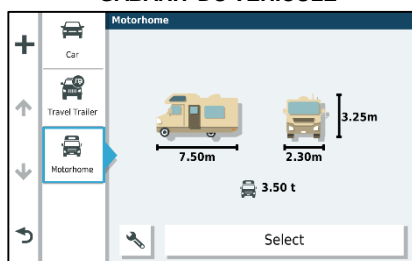

GABARIT DU VÉHICULE