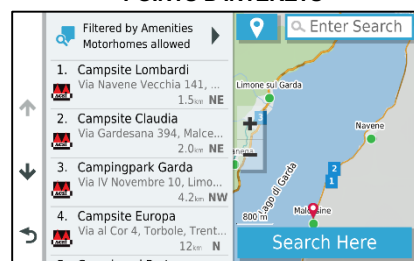

GABARIT DU VÉHICULE

ALERTES ROUTIÈRES

AIRES DE CAMPING-CAR

FILTRES PRÉFÉRÉS

INFORMATIONS DÉTAILLÉES

POINTS D'INTÉRÊTS

COMPARATIF :

	Camper 780	Camper 785	Camper 890	Camper 1090
				
Taille d'écran	6.95" sans bords	7"	8" sans bords	10" sans bords
Résolution de l'écran	1024 x 600 pixels	1024 x 600 pixels	1280 x 800 pixels	1280 x 800 pixels
Options de montages incluses	Support ventouse	Support magnétique alimenté avec port d'entrée vidéo	Support magnétique alimenté avec port d'entrée vidéo et ventouse; Fixation à vis; Adaptateur à boule 1" avec plaque AMPS	Support magnétique alimenté avec port d'entrée vidéo et ventouse; Fixation à vis; Adaptateur à boule 1" avec plaque AMPS
Mode portrait/paysage	Paysage	Paysage	Paysage et Portrait	Paysage et Portrait
Itinéraire personnalisé (basé sur la taille & le poids du véhicule)	•	•	•	•
Annuaire d'aires pour camping-car ACSI™, Campercontact™ et Trailer's Park™	•	•	•	•
Dangers à venir sur le trajet (pentes raides, ponts...)	•	•	•	•
Alertes routières (zones de dangers fixes et mobiles, alertes de fatigue...)	•	•	•	•
Profil d'élévation	•	•	•	•
Wi-Fi® intégré pour mises à jour facilitées	•	•	•	•
Services gratuits en temps réel (prix du carburant, trafic et météo) via l'app Garmin Drive™ ³	• (sauf prix du carburant)	• (sauf prix du carburant)	• (récepteur info-traffic également inclus)	• (récepteur info-traffic également inclus)
Assistant vocal	"commande vocale" basique	"commande vocale" basique	Assistant vocal "Ok Garmin"	Assistant vocal "Ok Garmin"
Compatible avec les caméras de recul sans fil ⁴	BC™ 30	BC™ 35 ou caméra de recul tierce possédant une entrée vidéo	BC™ 35 ou caméra de recul tierce possédant une entrée vidéo	BC™ 35 ou caméra de recul tierce possédant une entrée vidéo
Appels mains-libres Bluetooth® ²	•	•	•	•
Smart notifications ³	•	•	•	•
Avis TripAdvisor®	•	•	•	•
Points d'intérêts Foursquare®	•	•	•	•
Historique des trajets	•	•	•	•
Cartes détaillées	Europe Entière 46 pays	Europe Entière 46 pays	Europe Entière 46 pays + téléchargement gratuit Amérique du Nord, Amérique du Sud, Moyen-Orient et Afrique du Nord, Afrique du Sud, Australie Nouvelle-Zélande	Europe Entière 46 pays + téléchargement gratuit Amérique du Nord, Amérique du Sud, Moyen-Orient et Afrique du Nord, Afrique du Sud, Australie Nouvelle-Zélande
Dash-cam intégrée		•		
Planification de voyage facile avec partage de fichiers GPX			•	•