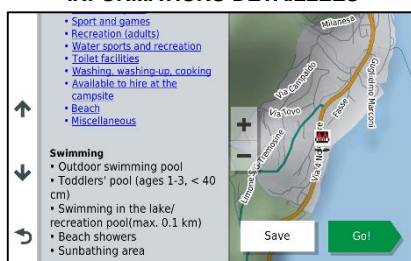

GABARIT DU VÉHICULE

ALERTES ROUTIÈRES

AIRES DE CAMPING-CAR

FILTRES PRÉFÉRÉS

INFORMATIONS DÉTAILLÉES

POINTS D'INTÉRÊTS

COMPARATIF :

	Camper 780	Camper 785	Camper 890	Camper 1090
				
Taille d'écran	6.95" sans bords	7"	8" sans bords	10" sans bords
Résolution de l'écran	1024 x 600 pixels	1024 x 600 pixels	1280 x 800 pixels	1280 x 800 pixels
Options de montages incluses	Support ventouse	Support magnétique alimenté avec port d'entrée vidéo	Support magnétique alimenté avec port d'entrée vidéo et ventouse; Fixation à vis; Adaptateur à boule 1" avec plaque AMPS	Support magnétique alimenté avec port d'entrée vidéo et ventouse; Fixation à vis; Adaptateur à boule 1" avec plaque AMPS
Mode portrait/paysage	Paysage	Paysage	Paysage et Portrait	Paysage et Portrait
Itinéraire personnalisé (basé sur la taille & le poids du véhicule)	•	•	•	•
Annuaire d'aires pour camping-car ACSI™, Campercontact™ et Trailer's Park™	•	•	•	•
Dangers à venir sur le trajet (pentes raides, ponts...)	•	•	•	•
Alertes routières (zones de dangers fixes et mobiles, alertes de fatigue...)	•	•	•	•
Profil d'élévation	•	•	•	•
Wi-Fi® intégré pour mises à jour facilitées	•	•	•	•
Services gratuits en temps réel (prix du carburant, trafic et météo) via l'app Garmin Drive™ ³	• (sauf prix du carburant)	• (sauf prix du carburant)	• (récepteur info-traffic également inclus)	• (récepteur info-traffic également inclus)
Assistant vocal	"commande vocale" basique	"commande vocale" basique	Assistant vocal "Ok Garmin"	Assistant vocal "Ok Garmin"
Compatible avec les caméras de recul sans fil ⁴	BC™ 30	BC™ 35 ou caméra de recul tierce possédant une entrée vidéo	BC™ 35 ou caméra de recul tierce possédant une entrée vidéo	BC™ 35 ou caméra de recul tierce possédant une entrée vidéo
Appels mains-libres Bluetooth® ²	•	•	•	•
Smart notifications ³	•	•	•	•
Avis TripAdvisor®	•	•	•	•
Points d'intérêts Foursquare®	•	•	•	•
Historique des trajets	•	•	•	•
Cartes détaillées	Europe Entière 46 pays	Europe Entière 46 pays	Europe Entière 46 pays + téléchargement gratuit Amérique du Nord, Amérique du Sud, Moyen-Orient et Afrique du Nord, Afrique du Sud, Australie Nouvelle-Zélande	Europe Entière 46 pays + téléchargement gratuit Amérique du Nord, Amérique du Sud, Moyen-Orient et Afrique du Nord, Afrique du Sud, Australie Nouvelle-Zélande
Dash-cam intégrée		•		
Planification de voyage facile avec partage de fichiers GPX			•	•