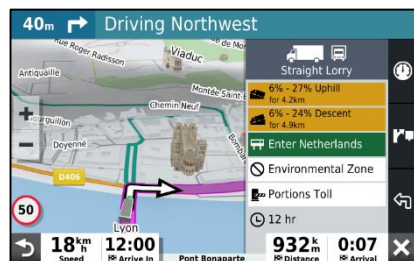

GABARIT DU VÉHICULE

TRUCK PARKING EUROPE

GUIDAGE JUSQU'AU QUAI

FILTRES TRUCK PARKING EUROPE

ALERTES ROUTIÈRES

APERÇU DES DANGERS POTENTIELS

COMPARATIF:

dēzi LGV700

dēzi LGV800

dēzi LGV1000

	dēzi LGV700	dēzi LGV800	dēzi LGV1000
Taille d'écran	6.95"	8"	10"
Options de montage	Support ventouse Support à vis	Support magnétique alimenté ventouse Support à vis et un adaptateur boule de 1 pouce avec plaque AMPS compatible avec les systèmes de montage RAM	Support magnétique alimenté ventouse Support à vis et un adaptateur boule de 1 pouce avec plaque AMPS compatible avec les systèmes de montage RAM
Vue paysage et portrait		•	•
POIs Truck Parking Europe	•	•	•
Guidage du chargement au quai	•	•	•
Itinéraire personnalisé camion (basé sur la taille & le poids)	•	•	•
Itinéraires populaires	•	•	•
Prix du carburant en temps réel (via l'app Garmin Drive™)	•	•	•
Météo & trafic en temps réel (via l'app Garmin Drive™)	•	•	•
Wi-fi intégré pour mises à jour faciles (cartes & logiciels)	•	•	•
Assistant vocal	"ok Garmin"	"ok Garmin"	"ok Garmin"
Fonctionne avec les caméras de recul Garmin et autres caméras tierces	BC™ 30 & BC™ 40	BC 35	BC 35
Limitation de vitesses camions	•	•	•
Alertes routières (hauteur de pont, pentes raides, etc)	•	•	•
Répertoire de services	•	•	•
Appels mains-libres Bluetooth®	•	•	•
Smart notifications & Avis TripAdvisor®	•	•	•
Historique des trajets	•	•	•
Prise casque / sortie audio		•	•
Cartographie Europe Entière 46 pays	•	•	•
Trafic en temps réel via DAB ou application Drive™ Zones de danger fixes et mobiles	•	•	•
Planification des pauses	•	•	•