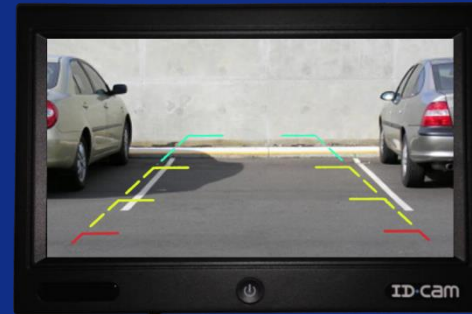

ID700N

ID·Cam

BY | **Intermed**
DISTRIBUTION

ÉCRAN ET CAMÉRA DE RECU

- ✓ Caméra couleur, capteur SONY CCD
- ✓ angle de vision de 120°, finition noire
- ✓ Aide à la vision nocturne grâce à 18 leds IR
- ✓ Caméra étanche norme IP69K avec microphone intégré

- ✓ Moniteur 7" plat 12-24V 800x480 pixels et menu OSD
- ✓ Option affichage barres de guidage sur le canal « Marche arrière »
- ✓ Livrée avec 15 mètres de câble et télécommande

2
ANS
GARANTIE