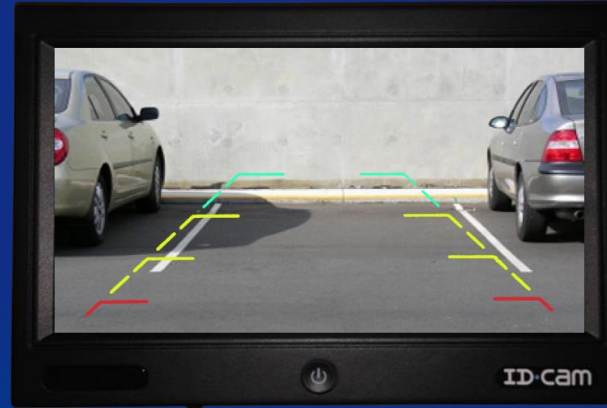

ID710WBA

+ adaptateurs pour faisceau d'origine

ID·Cam

BY Interméd
DISTRIBUTION

ÉCRAN ET CAMÉRA DE RECUL

- ✓ Moniteur 7" plat 12-24V 800x480 pixels et menu OSD
- ✓ Affichage barres de guidage sur le canal « Marche arrière »
- ✓ Caméra couleur, capteur SHARP CCD, angle de vision de 150° ajustable, finition blanche
- ✓ Aide à la vision nocturne grâce à 15 leds IR
- ✓ Caméra étanche norme IP68 avec microphone intégré
- ✓ 15 mètres de câble + télécommande + 1 adaptateur mâle et 1 adaptateur femelle permettant de se raccorder au faisceau première monte sur les camping-cars type :