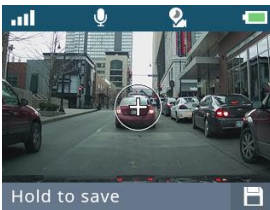

EN IMAGES :

ANGLE DE PRÉCISION