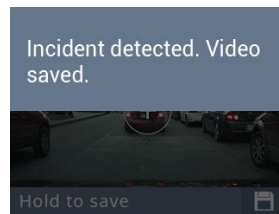

# Garmin Dash Cam™ 45, 55 & 65

Les Dash Cam 45, 55 & 65, petites et discrètes, font bien plus que simplement filmer votre trajet en haute qualité !

Elles commencent à enregistrer automatiquement et enregistrent des images en cas d'incident, ce sont de véritables témoins oculaires. Vous regardez en avant et conduisez tranquillement. Elles fournissent des alertes pour vous avertir en cas de franchissement de ligne, de possible collision, des feux rouges ainsi que des caméras de vitesse.

La fonction de capture vidéo Travelapse™ est une façon simple et amusante pour partager les images de conduite et condenser les heures de conduite en minutes...Partagez les vidéos avec vos amis ! Avec l'application gratuite VIRB® à télécharger sur votre smartphone, il est facile de synchroniser sans fil des vidéos de Dash Cam.

EN IMAGES :

ANGLE DE PRÉCISION

WI-FI

DÉTECTION D'INCIDENT

ALERTE DE FRANCHISSEMENT DE LA LIGNE

PRÉVISION DE COLLISION

CONTROLE VOCAL

DIMENSIONS :