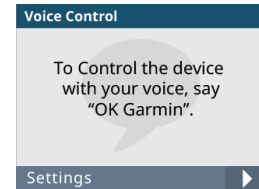

EN IMAGES :

ANGLE DE PRÉCISION

WI-FI

DÉTECTION D'INCIDENT

ALERTE DE FRANCHISSEMENT DE LA LIGNE

PRÉVISION DE COLLISION

CONTROLE VOCAL

DIMENSIONS :