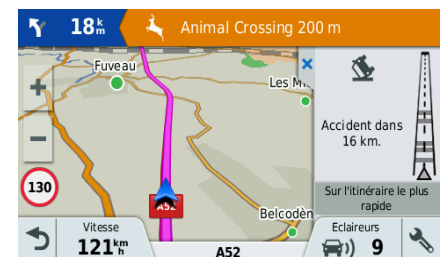

Info Trafic temps réel

CONTENU DU PACK

Références

Garmin Drive™ 51 LMT-S SE

P/N : 010-01680-2G

UPC : 753759169930

La boîte contient un Garmin DriveSmart™ 51LMT-S Europe du Sud, un support à ventouse, un câble allume-cigare, un câble USB et un manuel de démarrage rapide.