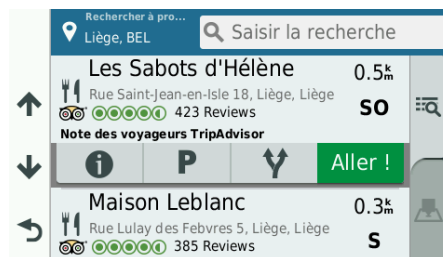

Notes des utilisateurs TripAdvisor