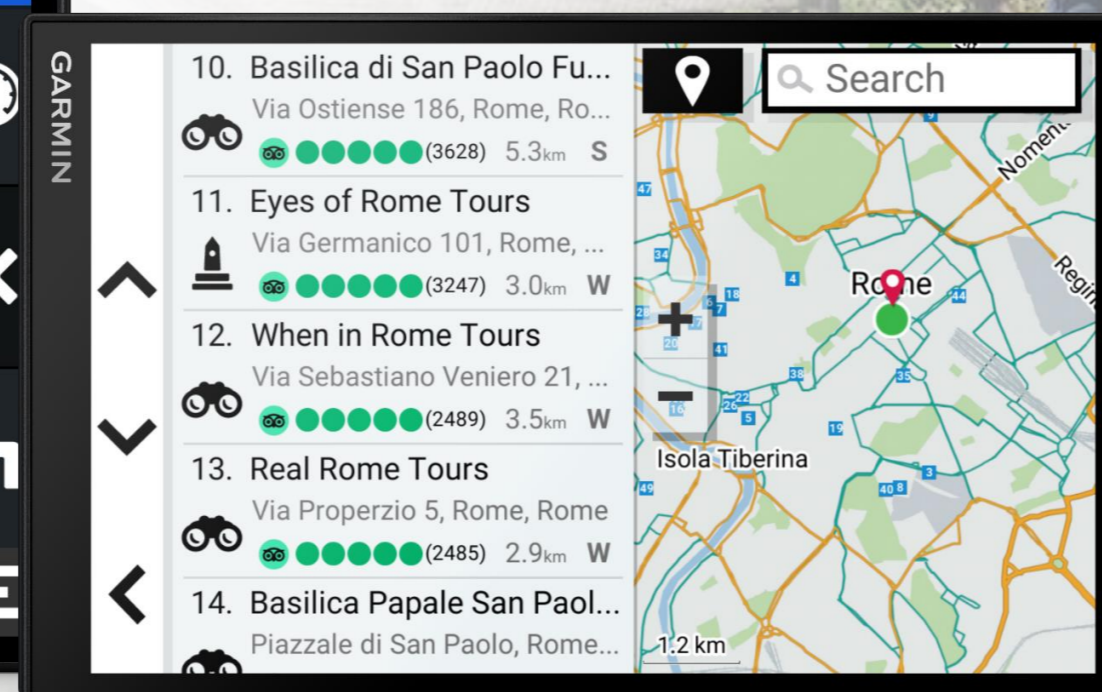

CONDUITE SÉCURISÉE

■ DRIVER ALERTS

Afin d'encourager une conduite plus sûre, les alertes au conducteur vous avertissent des virages serrés, des changements de vitesse, des passages à niveau à venir..

■ ROAD TRIP

Les données Foursquare® permettent de trouver facilement des magasins, restaurants et des millions d'autres lieux populaires. Consultez les avis Tripadvisor pour les hôtels, les restaurants et les attractions le long de votre itinéraire ou à proximité de votre destination.