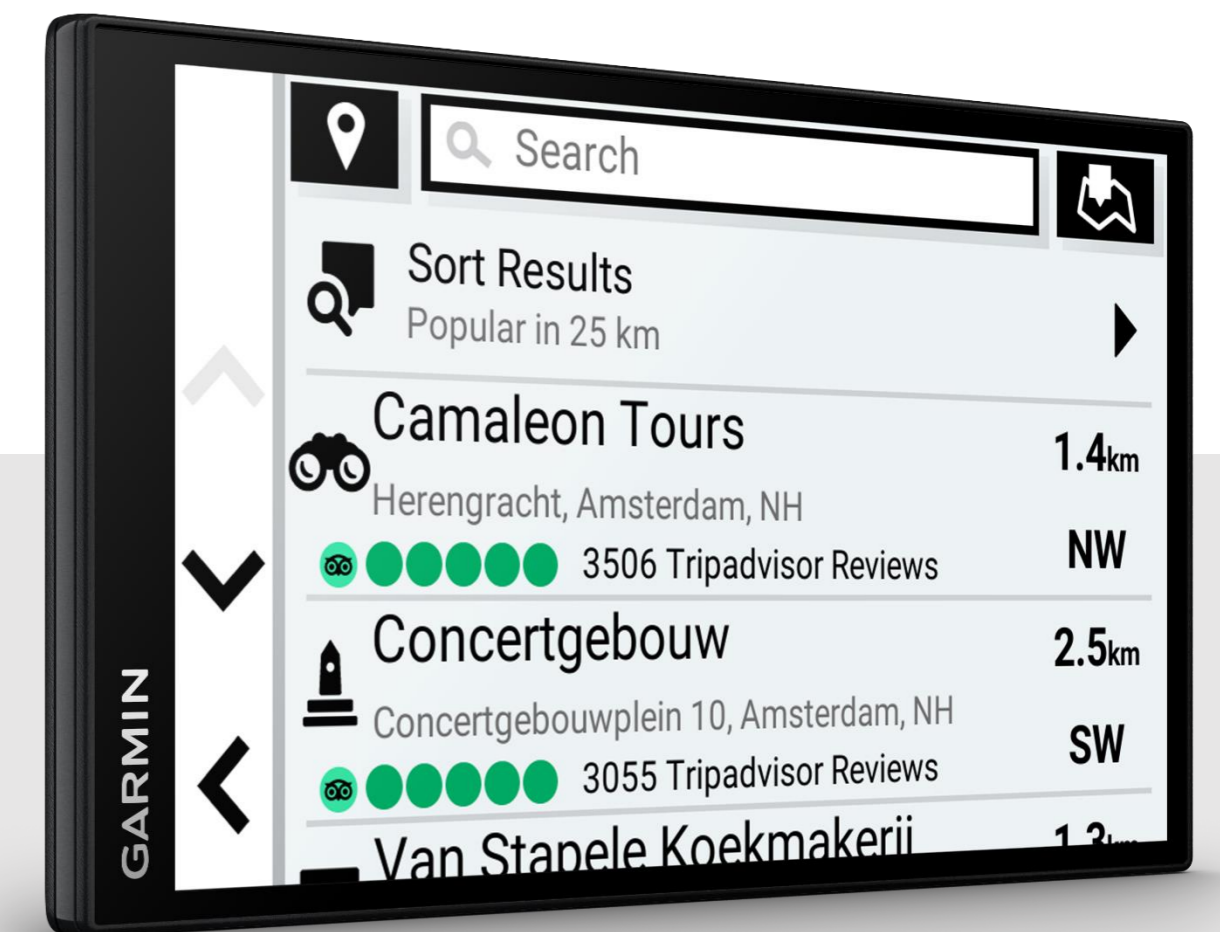

DriveSmart 76

SIMPLIFIEZ VOS TRAJETS AVEC LA
NOUVELLE SÉRIE GARMIN DriveSmart™