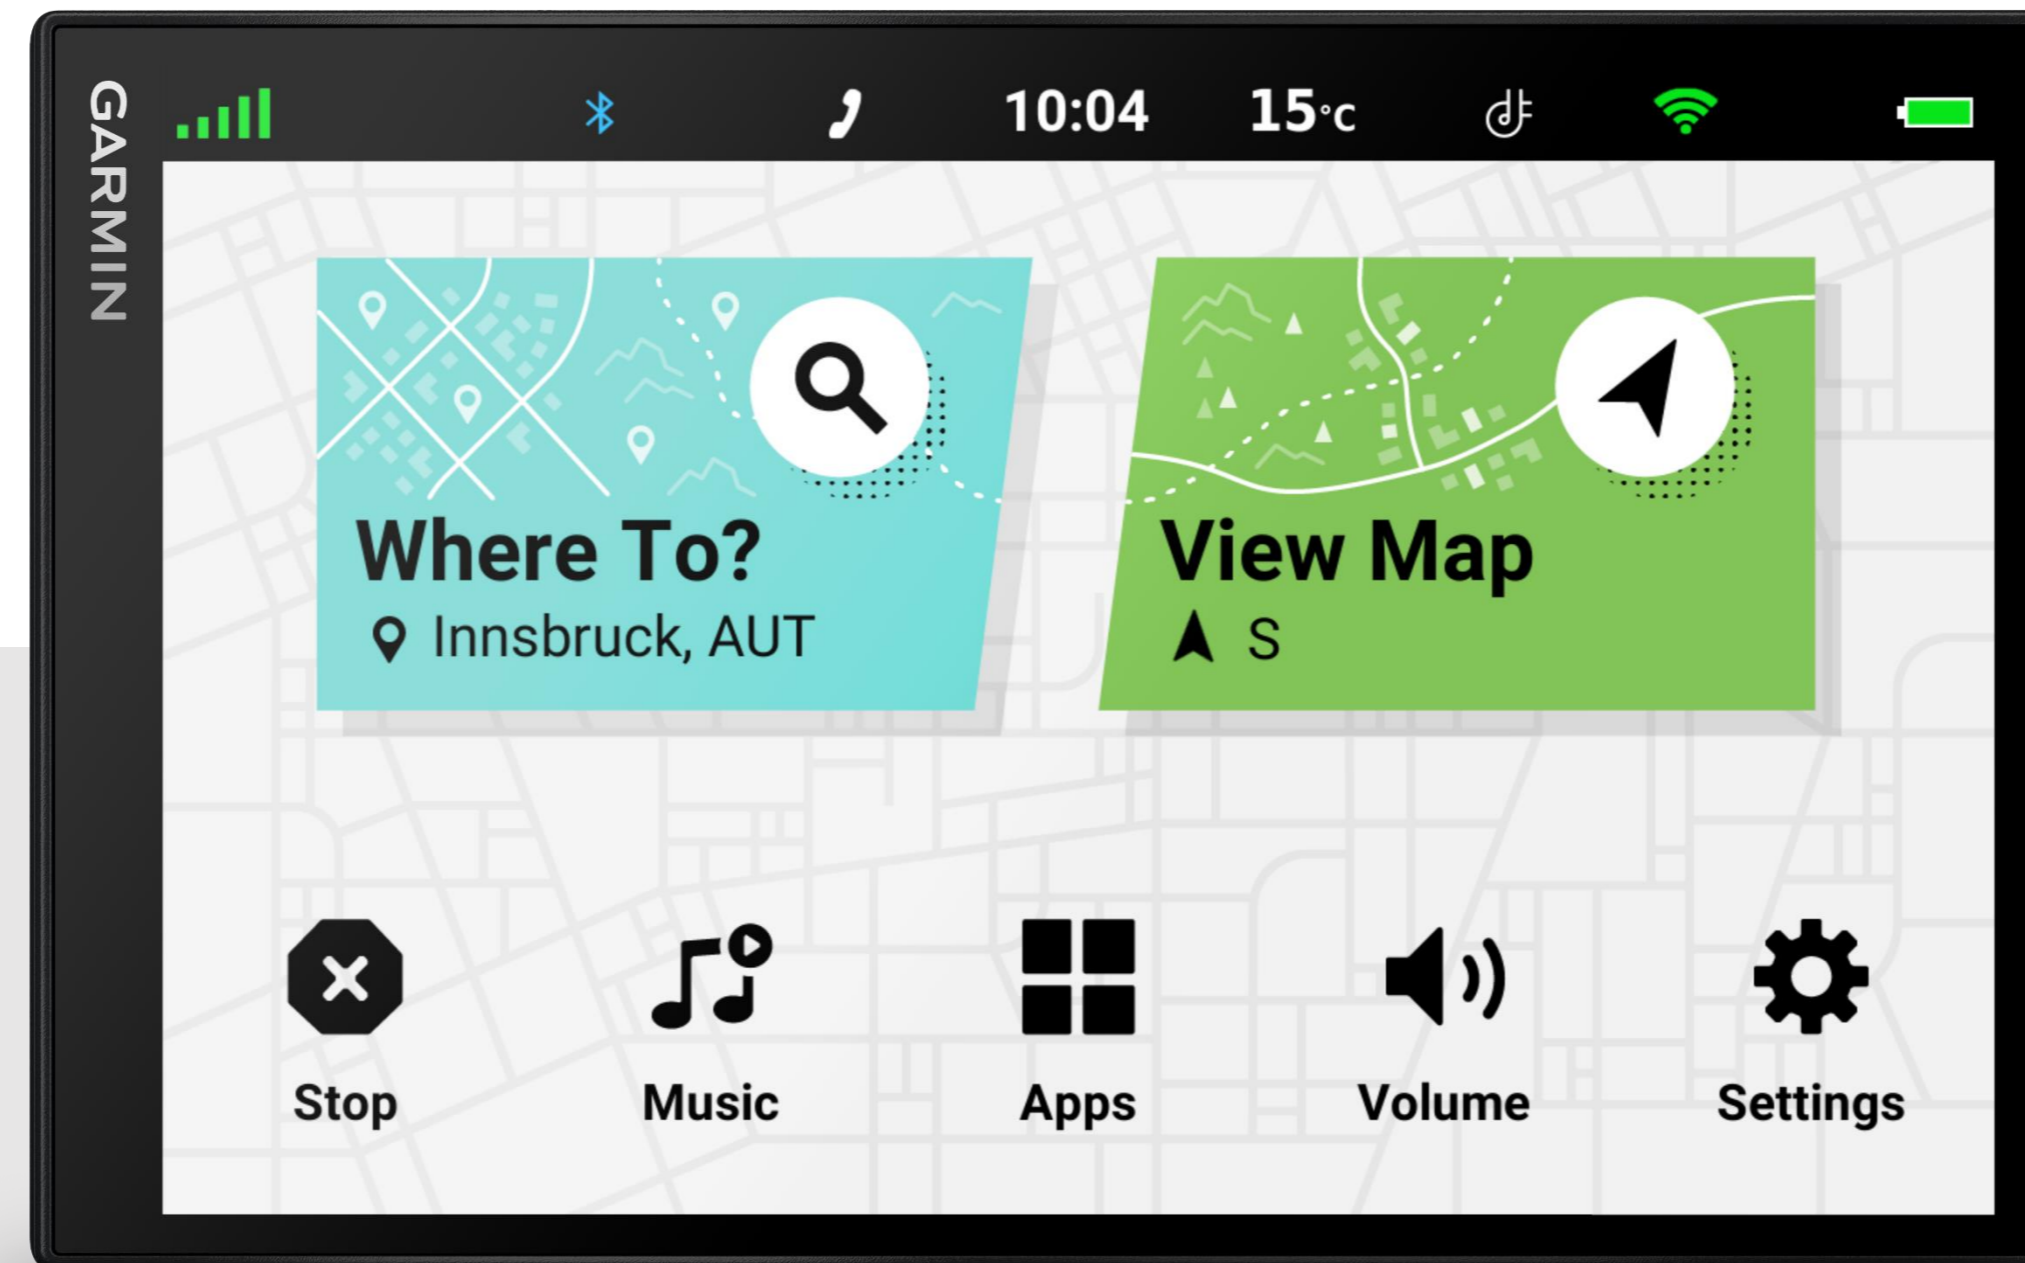

DriveSmart 86