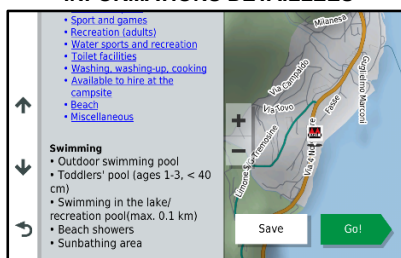

GABARIT DU VÉHICULE

ALERTES ROUTIÈRES

AIRES DE CAMPING-CAR

FILTRES PRÉFÉRÉS

INFORMATIONS DÉTAILLÉES

POINTS D'INTÉRÊTS

COMPARATIF :

	Camper 780	Camper 785	Camper 890
Taille d'écran	6.95" sans bords	7"	8" sans bords
Résolution de l'écran	1024 x 600 pixels	1024 x 600 pixels	1280 x 800 pixels
Options de montages incluses	Support ventouse	Support magnétique alimenté avec port d'entrée vidéo	Support magnétique alimenté avec port d'entrée vidéo et ventouse; Fixation à vis; Adaptateur à boule 1" avec plaque AMPS
Mode portrait/paysage	Paysage	Paysage	Paysage et Portrait
Itinéraire personnalisé (basé sur la taille & le poids du véhicule)	•	•	•
Annuaire d'aires pour camping-car ACSI™, Campercontact™ et Trailer's Park™	•	•	•
Dangers à venir sur le trajet (pentes raides, ponts...)	•	•	•
Alertes routières (zones de dangers fixes et mobiles, alertes de fatigue...)	•	•	•
Profil d'élévation	•	•	•
Wi-Fi® intégré pour mises à jour facilitées	•	•	•
Services gratuits en temps réel (prix du carburant, trafic et météo) via l'app Garmin Drive™3	• (sauf prix du carburant)	• (sauf prix du carburant)	• (récepteur info-traffic également inclus)
Assistant vocal	"commande vocale" basique	"commande vocale" basique	Assistant vocal "Ok Garmin"
Compatible avec les caméras de recul sans fil ⁴	BC™ 30	BC™ 35 ou caméra de recul tierce possédant une entrée vidéo	BC™ 35 ou caméra de recul tierce possédant une entrée vidéo
Appels mains-libres Bluetooth® 2	•	•	•
Smart notifications ³	•	•	•
Avis TripAdvisor®	•	•	•
Points d'intérêts Foursquare®	•	•	•
Historique des trajets	•	•	•
Cartes détaillées	Europe Entière 46 pays	Europe Entière 46 pays	Europe Entière 46 pays + téléchargement gratuit Amérique du Nord, Amérique du Sud, Moyen-Orient et Afrique du Nord, Afrique du Sud, Australie Nouvelle-Zélande
Dash-cam intégrée		•	
Planification de voyage facile avec partage de fichiers GPX			•