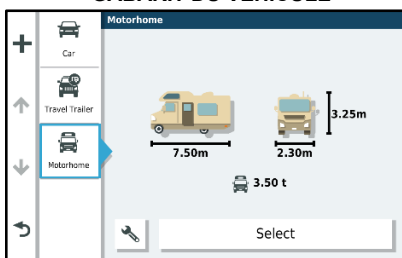

GABARIT DU VÉHICULE