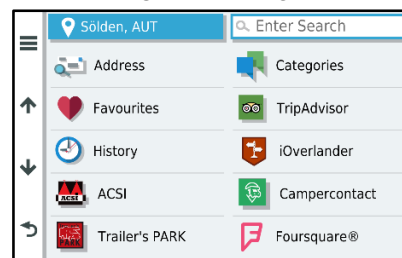

GABARIT DU VÉHICULE

ALERTES ROUTIÈRES

AIRES DE CAMPING-CAR

FILTRES PRÉFÉRÉS

INFORMATIONS DÉTAILLÉES

POINTS D'INTÉRÊTS

COMPARATIF :

	Camper 780	Camper 785	Camper 890
Taille d'écran	6.95" sans bords	7"	8" sans bords
Résolution de l'écran	1024 x 600 pixels	1024 x 600 pixels	1280 x 800 pixels
Options de montages incluses	Support ventouse	Support magnétique alimenté avec port d'entrée vidéo	Support magnétique alimenté avec port d'entrée vidéo et ventouse; Fixation à vis; Adaptateur à boule 1" avec plaque AMPS
Mode portrait/paysage	Paysage	Paysage	Paysage et Portrait
Itinéraire personnalisé (basé sur la taille & le poids du véhicule)	•	•	•
Annuaire d'aires pour camping-car ACSI™, Campercontact™ et Trailer's Park™	•	•	•
Dangers à venir sur le trajet (pentes raides, ponts...)	•	•	•
Alertes routières (zones de dangers fixes et mobiles, alertes de fatigue...)	•	•	•
Profil d'élévation	•	•	•
Wi-Fi® intégré pour mises à jour facilitées	•	•	•
Services gratuits en temps réel (prix du carburant, trafic et météo) via l'app Garmin Drive™3	• (sauf prix du carburant)	• (sauf prix du carburant)	• (récepteur info-traffic également inclus)
Assistant vocal	"commande vocale" basique	"commande vocale" basique	Assistant vocal "Ok Garmin"
Compatible avec les caméras de recul sans fil ⁴	BC™ 30	BC™ 35 ou caméra de recul tierce possédant une entrée vidéo	BC™ 35 ou caméra de recul tierce possédant une entrée vidéo
Appels mains-libres Bluetooth® 2	•	•	•
Smart notifications ³	•	•	•
Avis TripAdvisor®	•	•	•
Points d'intérêts Foursquare®	•	•	•
Historique des trajets	•	•	•
Cartes détaillées	Europe Entière 46 pays	Europe Entière 46 pays	Europe Entière 46 pays + téléchargement gratuit Amérique du Nord, Amérique du Sud, Moyen-Orient et Afrique du Nord, Afrique du Sud, Australie Nouvelle-Zélande
Dash-cam intégrée		•	
Planification de voyage facile avec partage de fichiers GPX			•