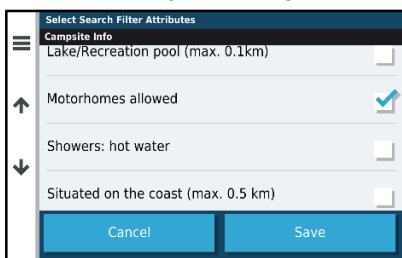

GABARIT DU VÉHICULE

ALERTES ROUTIÈRES

AIRES DE CAMPING-CAR

FILTRES PRÉFÉRÉS

INFORMATIONS DÉTAILLÉES

POINTS D'INTÉRÊTS

COMPARATIF :

	Camper 780	Camper 785	Camper 890
Taille d'écran	6.95" sans bords	7"	8" sans bords
Résolution de l'écran	1024 x 600 pixels	1024 x 600 pixels	1280 x 800 pixels
Options de montages incluses	Support ventouse	Support magnétique alimenté avec port d'entrée vidéo	Support magnétique alimenté avec port d'entrée vidéo et ventouse; Fixation à vis; Adaptateur à boule 1" avec plaque AMPS
Mode portrait/paysage	Paysage	Paysage	Paysage et Portrait
Itinéraire personnalisé (basé sur la taille & le poids du véhicule)	•	•	•
Annuaire d'aires pour camping-car ACSI™, Campercontact™ et Trailer's Park™	•	•	•
Dangers à venir sur le trajet (pentes raides, ponts...)	•	•	•
Alertes routières (zones de dangers fixes et mobiles, alertes de fatigue...)	•	•	•
Profil d'élévation	•	•	•
Wi-Fi® intégré pour mises à jour facilitées	•	•	•
Services gratuits en temps réel (prix du carburant, trafic et météo) via l'app Garmin Drive™3	• (sauf prix du carburant)	• (sauf prix du carburant)	• (récepteur info-traffic également inclus)
Assistant vocal	"commande vocale" basique	"commande vocale" basique	Assistant vocal "Ok Garmin"
Compatible avec les caméras de recul sans fil ⁴	BC™ 30	BC™ 35 ou caméra de recul tierce possédant une entrée vidéo	BC™ 35 ou caméra de recul tierce possédant une entrée vidéo
Appels mains-libres Bluetooth® 2	•	•	•
Smart notifications ³	•	•	•
Avis TripAdvisor®	•	•	•
Points d'intérêts Foursquare®	•	•	•
Historique des trajets	•	•	•
Cartes détaillées	Europe Entière 46 pays	Europe Entière 46 pays	Europe Entière 46 pays + téléchargement gratuit Amérique du Nord, Amérique du Sud, Moyen-Orient et Afrique du Nord, Afrique du Sud, Australie Nouvelle-Zélande
Dash-cam intégrée		•	
Planification de voyage facile avec partage de fichiers GPX			•