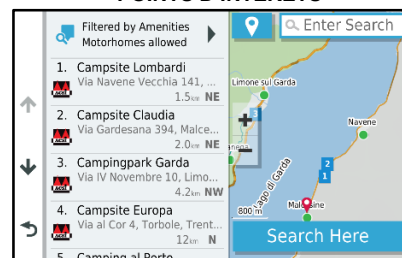

GABARIT DU VÉHICULE

ALERTES ROUTIÈRES

AIRES DE CAMPING-CAR

FILTRES PRÉFÉRÉS

INFORMATIONS DÉTAILLÉES

POINTS D'INTÉRÊTS

COMPARATIF :

	Camper 780	Camper 785	Camper 890
Taille d'écran	6.95" sans bords	7"	8" sans bords
Résolution de l'écran	1024 x 600 pixels	1024 x 600 pixels	1280 x 800 pixels
Options de montages incluses	Support ventouse	Support magnétique alimenté avec port d'entrée vidéo	Support magnétique alimenté avec port d'entrée vidéo et ventouse; Fixation à vis; Adaptateur à boule 1" avec plaque AMPS
Mode portrait/paysage	Paysage	Paysage	Paysage et Portrait
Itinéraire personnalisé (basé sur la taille & le poids du véhicule)	•	•	•
Annuaire d'aires pour camping-car ACSI™, Campercontact™ et Trailer's Park™	•	•	•
Dangers à venir sur le trajet (pentes raides, ponts...)	•	•	•
Alertes routières (zones de dangers fixes et mobiles, alertes de fatigue...)	•	•	•
Profil d'élévation	•	•	•
Wi-Fi® intégré pour mises à jour facilitées	•	•	•
Services gratuits en temps réel (prix du carburant, trafic et météo) via l'app Garmin Drive™3	• (sauf prix du carburant)	• (sauf prix du carburant)	• (récepteur info-traffic également inclus)
Assistant vocal	"commande vocale" basique	"commande vocale" basique	Assistant vocal "Ok Garmin"
Compatible avec les caméras de recul sans fil ⁴	BC™ 30	BC™ 35 ou caméra de recul tierce possédant une entrée vidéo	BC™ 35 ou caméra de recul tierce possédant une entrée vidéo
Appels mains-libres Bluetooth® 2	•	•	•
Smart notifications ³	•	•	•
Avis TripAdvisor®	•	•	•
Points d'intérêts Foursquare®	•	•	•
Historique des trajets	•	•	•
Cartes détaillées	Europe Entière 46 pays	Europe Entière 46 pays	Europe Entière 46 pays + téléchargement gratuit Amérique du Nord, Amérique du Sud, Moyen-Orient et Afrique du Nord, Afrique du Sud, Australie Nouvelle-Zélande
Dash-cam intégrée		•	
Planification de voyage facile avec partage de fichiers GPX			•