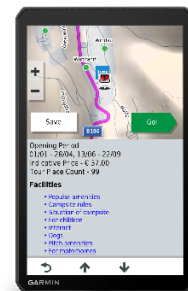

VUE GÉNÉRALE:

Camper 890 est doté d'un très grand écran sans bords de 8 pouces que vous pouvez utiliser en mode portrait ou paysage. Découvrez de nouveaux horizons avec notre cartographie Europe Entière (46 pays) et accédez gratuitement au trafic et zones de danger, aux prix du carburant et à la météo en direct en téléchargeant l'application Garmin Drive™³. Il est également possible de faire le tour du monde avec le téléchargement gratuit de cartes supplémentaires ! Afin de simplifier votre voyage, Camper 890 intègre les avis TripAdvisor®, un répertoire complet de campings et d'aires pour camping-cars d'ACSI™, Campercontact™ et Trailer's Park™. Il crée des itinéraires personnalisés en fonction de la taille et du poids de votre camping-car¹ et fournit des alertes routières (hauteurs de ponts, pentes raides...). Voyagez en toute sécurité en couplant votre GPS à votre smartphone compatible Bluetooth® pour les appels mains libres² et les notifications³ et profitez des instructions vocales de navigation directement dans le son stéréo de votre camping-car. Utilisez l'assistant vocal pour plus de praticité tout en gardant les mains sur le volant et faites marche arrière facilement avec notre caméra de recul BC™³⁵.