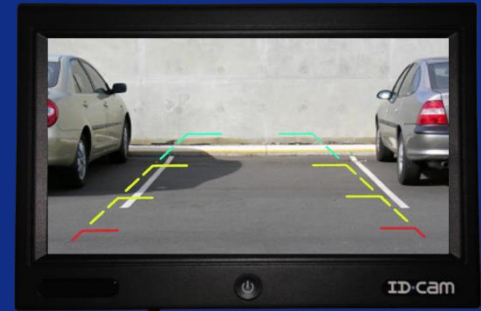

ID710HDCWB

ID·Cam

BY **Intermed**
DISTRIBUTION

MONITEUR ET CAMÉRA DE RECU

KIT MONITEUR 7" AHD AVEC CAMERA

- ✓ Moniteur 7" couleur AHD
- ✓ Alimentation 10-32V
- ✓ Résolution HD 1024 x 600 pixels
- ✓ HP intégré
- ✓ 2 entrées caméra
- ✓ Caméra capteur CMOS 1/2.9 AHD
- ✓ Coque ABS blanc
- ✓ Angle de vision 120°
- ✓ Résolution 1920 x 1080 pixels
- ✓ Etanche norme IP69K
- ✓ Aide à la vision nocturne 8 leds IR
- ✓ Micro intégré
- ✓ Livré avec télécommande et rallonge de 15m