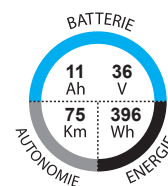

YOG598

ORGAN'E BIKE XS

- ▶ Disponible en 2 couleurs
- ▶ Nouveau cadre plus rigide
- ▶ Antivol AXA Solid Plus XL intégré au cadre 1 key

LED
DISPLAY

X1

AVS

SINUS
DRIVE

- Aluminium 26" 6061 T6
- Suntour CR7V, 26", 40 mm
- E-Going, moteur roue avant
- Li-ion, 37 V - 317 / 396 Wh
- Jusqu'à 50 km / 75 km
- Display LED à gauche, avec port USB
- Spectra aluminium double paroi
- Moteur E-Going / aluminium 36T
- Spectra Pergo 26" x 1.50", avec bande réfléchissante
- Shimano, SL-RS45-8R, Revoshift, 8V
- Shimano Altus, RD-M310
-
- Aluminium 38 dents, 160 mm
- Shimano CS-HG31, 11-32

- Confort, noire
- Aluminium 27,2 x 300 mm
- Aluminium 590 x 25,4 x 26°
- Aluminium 80 x 25,4 x 30°
- V-brake aluminium, patins freinage 70 mm
- SKS
- Atran, avec système AVS
- Axa Mini Flyer
- Ajustable
- Axa Pico 6V / intégré à la batterie
- Noir - Blanc nacré
- 38 (XS)
- 19,50 kg