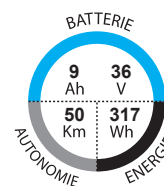

YOG598

ORGAN'E BIKE XS

- ▶ Disponible en 2 couleurs
- ▶ Nouveau cadre plus rigide
- ▶ Antivol AXA Solid Plus XL intégré au cadre 1 key

LED
DISPLAY

X1

AVS

SINUS
DRIVE

- Aluminium 26" 6061 T6
- Suntour CR7V, 26", 40 mm
- E-Going, moteur roue avant
- Li-ion, 37 V - 317 / 396 Wh
- Jusqu'à 50 km / 75 km
- Display LED à gauche, avec port USB
- Spectra aluminium double paroi
- Moteur E-Going / aluminium 36T
- Spectra Pergo 26" x 1.50", avec bande réfléchissante
- Shimano, SL-RS45-8R, Revoshift, 8V
- Shimano Altus, RD-M310
-
- Aluminium 38 dents, 160 mm
- Shimano CS-HG31, 11-32

- Confort, noire
- Aluminium 27,2 x 300 mm
- Aluminium 590 x 25,4 x 26°
- Aluminium 80 x 25,4 x 30°
- V-brake aluminium, patins freinage 70 mm
- SKS
- Atran, avec système AVS
- Axa Mini Flyer
- Ajustable
- Axa Pico 6V / intégré à la batterie
- Noir - Blanc nacré
- 38 (XS)
- 19,50 kg