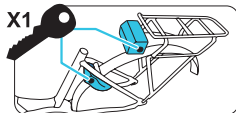

YOG598

ORGAN'E BIKE XS

- ▶ Disponible en 2 couleurs
- ▶ Nouveau cadre plus rigide
- ▶ Antivol AXA Solid Plus XL intégré au cadre 1 key

LED
DISPLAY

X1

AVS

SINUS
DRIVE

- Aluminium 26" 6061 T6
- Suntour CR7V, 26", 40 mm
- E-Going, moteur roue avant
- Li-ion, 37 V - 317 / 396 Wh
- Jusqu'à 50 km / 75 km
- Display LED à gauche, avec port USB
- Spectra aluminium double paroi
- Moteur E-Going / aluminium 36T
- Spectra Pergo 26" x 1.50", avec bande réfléchissante
- Shimano, SL-RS45-8R, Revoshift, 8V
- Shimano Altus, RD-M310
-
- Aluminium 38 dents, 160 mm
- Shimano CS-HG31, 11-32

- Confort, noire
- Aluminium 27,2 x 300 mm
- Aluminium 590 x 25,4 x 26°
- Aluminium 80 x 25,4 x 30°
- V-brake aluminium, patins freinage 70 mm
- SKS
- Atran, avec système AVS
- Axa Mini Flyer
- Ajustable
- Axa Pico 6V / intégré à la batterie
- Noir - Blanc nacré
- 38 (XS)
- 19,50 kg