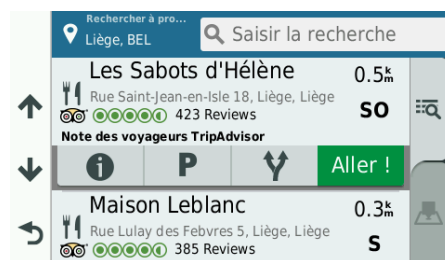

### Direct Access

Simplifie la navigation vers des destinations à accès complexe, telles que les centres commerciaux et les aéroports.

### Appels mains libres

Garmin DriveSmart se connecte à votre smartphone pour bénéficier des appels mains libres.

Connexion Wi-Fi intégrée

Notes des utilisateurs TripAdvisor

Info Trafic temps réel