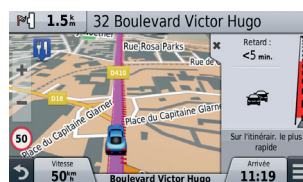

Garmin Traffic