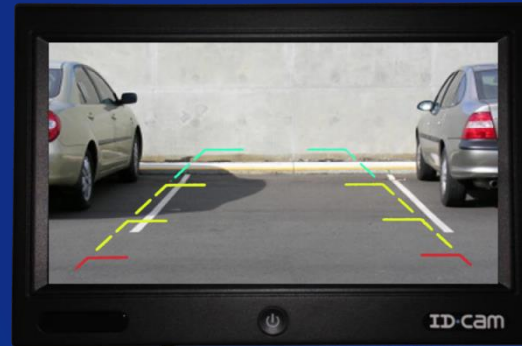

ID710WPBA

+ adaptateurs pour faisceau d'origine

ID·cam

BY | **Intermed**
DISTRIBUTION

ÉCRAN ET CAMÉRA DE RECU

- ✓ Moniteur 7" plat 12-24V 800x480 pixels et menu OSD
- ✓ Option affichage barres de guidage sur le canal « Marche arrière »
- ✓ 4 radars de recul indiquant la distance restante de l'obstacle + indication sonore
- ✓ Caméra couleur, capteur SHARP CCD, coque ABS blanc pour intégration type 1ère monte, angle de vision de 150° ajustable
- ✓ Aide à la vision nocturne grâce à 15 leds IR
- ✓ Caméra étanche norme IP68 avec microphone intégré
- ✓ Livrée avec 15 mètres de câble et télécommande
- ✓ 1 adaptateur mâle et 1 adaptateur femelle permettant de se raccorder au faisceau première monte sur les camping-cars type : BENIMAR, CHALLENGER, CHAUSSON, DETHLEFFS, FLEURETTE, HYMER & RAPIDO

2
ANS
GARANTIE