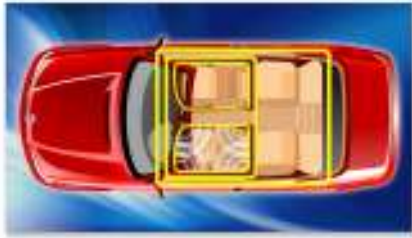

Design qui se fond dans votre voiture

- LCD à contraste élevé pour une visualisation parfaite
- Panneau avant détachable pour la sécurité antiviol

PHILIPS

Points forts

Music Zone

La technologie novatrice Music Zone de Philips permet au conducteur et aux passagers de profiter de leur musique avec un effet spatial plus intense, tout comme l'artiste aimerait qu'il soit entendu. Les utilisateurs peuvent facilement passer les zones d'écoute de la musique du conducteur aux passagers et revenir à nouveau pour obtenir le meilleur foyer sonore dans la voiture. Un bouton dédié au contrôle de zone, vous offre trois réglages prédéfinis - Gauche, Droite et Avant (et Tous) - vous permettant de répondre facilement et dynamiquement à vos besoins d'écoute seul ou avec vos passagers.