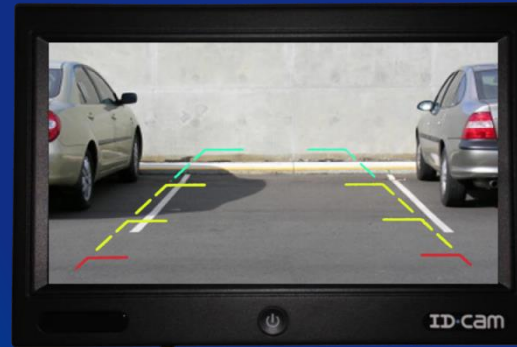

ID710CWPB

ID·cam

BY | **Intermed**
DISTRIBUTION

ÉCRAN ET CAMÉRA DE RECU

- ✓ Moniteur 7" plat 12-24V 800x480 pixels et menu OSD
- ✓ Option affichage barres de guidage sur le canal « Marche arrière »
- ✓ 4 radars de recul indiquant la distance restante de l'obstacle + indication sonore
- ✓ Caméra couleur, capteur SHARP CCD, coque ABS blanc pour intégration type 1^{ère} monte, angle de vision de 150° ajustable
- ✓ Aide à la vision nocturne grâce à 15 leds IR
- ✓ Caméra étanche norme IP68 avec microphone intégré
- ✓ Livrée avec 15 mètres de câble et télécommande