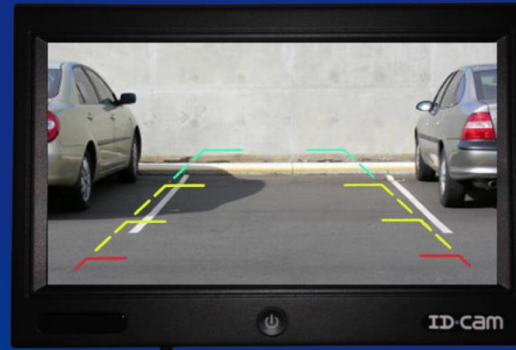

ID710DWB

ID·Cam

BY **Intermed**
DISTRIBUTION

ÉCRAN ET CAMÉRA DE RECU

- ✓ Moniteur 7" plat 12-24V 800x480 pixels et menu OSD
- ✓ Option affichage barres de guidage sur le canal « Marche arrière »
- ✓ Livrée avec 15 mètres de câble et télécommande
- ✓ Caméra couleur double optique, capteur SHARP CCD, angles de vision 2 x 150° ajustables indépendamment l'une de l'autre
- ✓ Aide à la vision nocturne grâce à 30 leds IR
- ✓ Caméra étanche norme IP68 avec microphone intégré

2
ANS
GARANTIE