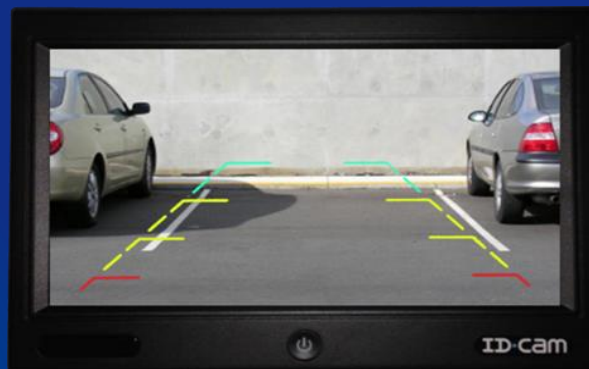

ID710CWB

ID·Cam

BY | **Intermed**
DISTRIBUTION

ÉCRAN ET CAMÉRA DE RECU

- ✓ Moniteur 7" plat 12-24V 800x480 pixels et menu OSD
- ✓ Option affichage barres de guidage sur le canal « Marche arrière »
- ✓ Livrée avec 15 mètres de câble et télécommande
- ✓ Caméra couleur, capteur SHARP CCD, coque ABS blanc pour intégration type 1^{ère} monte, angle de vision de 150° ajustable
- ✓ Aide à la vision nocturne grâce à 15 leds IR
- ✓ Caméra étanche norme IP68 avec microphone intégré