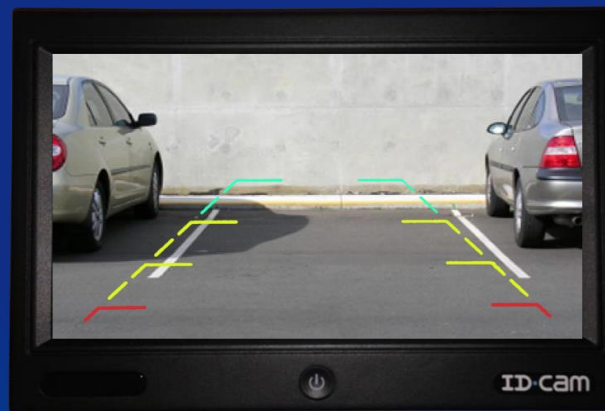

ID710WB

ID·cam

BY **Intermed**
DISTRIBUTION

ÉCRAN ET CAMÉRA DE RECU

- ✓ Moniteur 7" plat 12-24V 800x480 pixels et menu OSD
- ✓ Affichage barres de guidage sur le canal « Marche arrière »
- ✓ Caméra couleur, capteur SHARP CCD, angle de vision de 150° ajustable, finition blanche
- ✓ Aide à la vision nocturne grâce à 15 leds IR
- ✓ Caméra étanche norme IP68 avec microphone intégré
- ✓ 15 mètres de câble + télécommande

2
ANS
GARANTIE