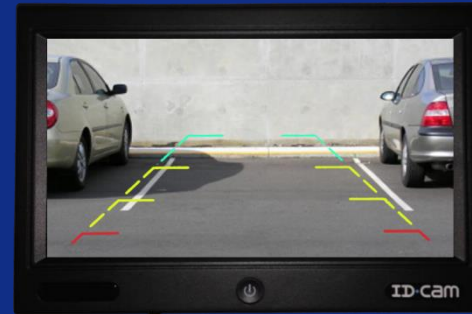

ID700N

ID·Cam

BY | **Intermed**
DISTRIBUTION

ÉCRAN ET CAMÉRA DE RECU

- ✓ Caméra couleur, capteur SONY CCD
- ✓ angle de vision de 120°, finition noire
- ✓ Aide à la vision nocturne grâce à 18 leds IR
- ✓ Caméra étanche norme IP68 avec microphone intégré
- ✓ Moniteur 7" plat 12-24V 800x480 pixels et menu OSD
- ✓ Option affichage barres de guidage sur le canal « Marche arrière »
- ✓ Livrée avec 15 mètres de câble et télécommande

2
ANS
GARANTIE