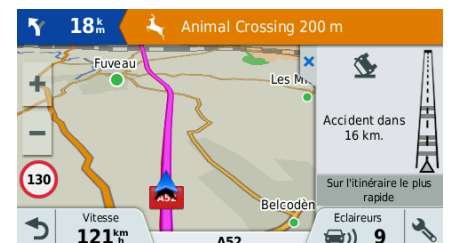

Info Trafic temps réel

CONTENU DU PACK

Références

Garmin Drive™ 61 LMT-S SE

P/N : 010-01679-2G

UPC : 753759169756

La boîte contient un Garmin Drive™ 61LMT-S Europe du Sud, un support à ventouse, un câble allume-cigare, un câble USB et un manuel de démarrage rapide.