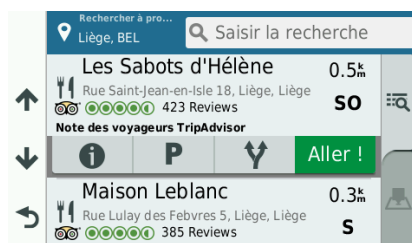

Notes des utilisateurs TripAdvisor