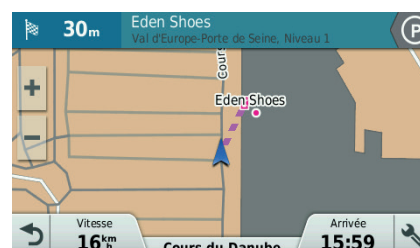

Direct Access

CONTENU DU PACK

	Références	UPC
Garmin Drive™ 40LM SE	P/N : 010-01956-2H	UPC : 753759154905

La boîte contient un Garmin Drive™ 40LM SE, un support à ventouse, un câble allume-cigare, un câble USB et un manuel de démarrage rapide.