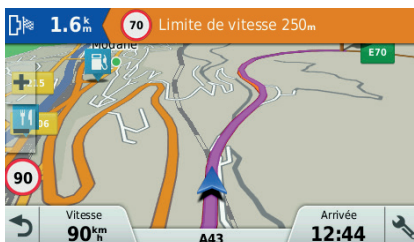

NOUVEAU Garmin Real Directions™

Garmin Real Directions vous guide comme le ferait un passager, en utilisant des repères visuels sur votre route.

NOUVEAU Direct Access

Simplifie la navigation vers des destinations à accès complexe, telles que les centres commerciaux et les aéroports.

NOUVEAU Compatible caméra de recul

Simplifiez vos marches arrière avec la caméra de recul sans fil BC™ 30 (vendue séparément).

Mises à jour gratuite des cartes à vie³

Le réseau routier évolue en permanence (nouvelles routes, nouveaux points d'intérêt...). Avec la mise à jour des cartes, vous pouvez être certain que vos itinéraires sont basés sur les données cartographiques les plus récentes.

Assistant de voies de circulation

Trouvez facilement votre chemin dans les intersections complexes : des flèches de couleur vive indiquent la voie de circulation appropriée pour votre prochain changement de direction ou sortie.

Alertes des zones de danger et limitation de vitesse

Soyez informé des zones de danger et voyagez en toute sécurité grâce aux indications de limitation de vitesse.

NOUVEAU FOURSQUARE

Foursquare propose des millions d'adresses de restaurants, boutiques, etc.