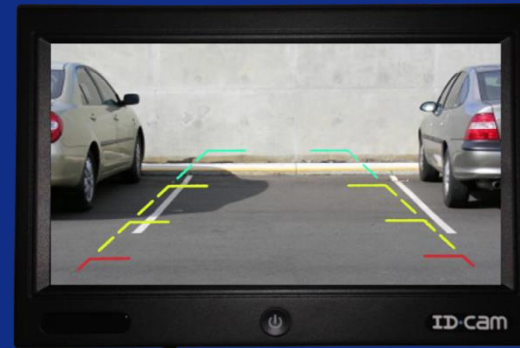

ID710WPB

ID·cam

BY | **Intermed**
DISTRIBUTION

ÉCRAN ET CAMÉRA DE RECU

- ✓ Moniteur 7" plat 12-24V 800x480 pixels et menu OSD
- ✓ Option affichage barres de guidage sur le canal « Marche arrière »
- ✓ 4 radars de recul indiquant la distance restante de l'obstacle + indication sonore
- ✓ Caméra couleur, capteur SHARP CCD, coque ABS blanc pour intégration type 1ère monte, angle de vision de 150° ajustable
- ✓ Aide à la vision nocturne grâce à 15 leds IR
- ✓ Caméra étanche norme IP68 avec microphone intégré
- ✓ Livrée avec 15 mètres de câble et télécommande

2
ANS
GARANTIE