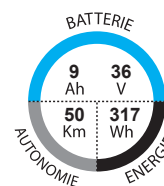

YOG798

ORGAN'E-BIKE

- ▶ Disponible en 2 couleurs
- ▶ Nouveau cadre plus rigide
- ▶ Antivol AXA Solid Plus XL intégré au cadre 1 key

LED
DISPLAY

X1

- Aluminium 28" 6061 T6
- Suntour CR7V, 28", 40 mm
- E-Going, moteur roue avant
- Li-ion, 36 V - 317 / 396 Wh
- Jusqu'à 50 km / 75 km
- Display LED à gauche, avec port USB
- Aluminium double paroi
- Moteur E-Going / aluminium 36T
- Spectra Pergo 700 x 35C, avec bande réfléchissante
- Shimano, SL-RS45-8R, Revoshift, 8V
- Shimano Altus, RD-M310
-
- Aluminium 38 dents, 170 mm
- Shimano CS-HG31, 11-32

- Confort, noire
- Aluminium 27,2 x 300 mm
- Aluminium 590 x 25,4 x 26°
- Aluminium 80 x 25,4 x 30°
- V-brake aluminium, patins freinage 70 mm
- SKS
- Atran, avec système AVS
- Axa Mini Flyer
- Ajustable
- Axa Pico 6V / intégré à la batterie
- Noir - Blanc nacré
- 45-50 (S-M)
- 19,90 kg