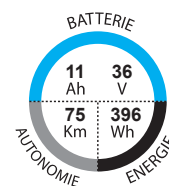

YOG798

ORGAN'E-BIKE

- ▶ Disponible en 2 couleurs
- ▶ Nouveau cadre plus rigide
- ▶ Antivol AXA Solid Plus XL intégré au cadre 1 key

LED
DISPLAY

X1

- Aluminium 28" 6061 T6
- Suntour CR7V, 28", 40 mm
- E-Going, moteur roue avant
- Li-ion, 36 V - 317 / 396 Wh
- Jusqu'à 50 km / 75 km
- Display LED à gauche, avec port USB
- Aluminium double paroi
- Moteur E-Going / aluminium 36T
- Spectra Pergo 700 x 35C, avec bande réfléchissante
- Shimano, SL-RS45-8R, Revoshift, 8V
- Shimano Altus, RD-M310
-
- Aluminium 38 dents, 170 mm
- Shimano CS-HG31, 11-32

- Confort, noire
- Aluminium 27,2 x 300 mm
- Aluminium 590 x 25,4 x 26°
- Aluminium 80 x 25,4 x 30°
- V-brake aluminium, patins freinage 70 mm
- SKS
- Atran, avec système AVS
- Axa Mini Flyer
- Ajustable
- Axa Pico 6V / intégré à la batterie
- Noir - Blanc nacré
- 45-50 (S-M)
- 19,90 kg