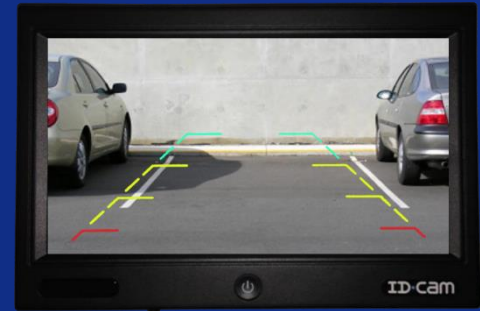

ID700HD

ID·Cam

BY **Intermed**
DISTRIBUTION

MONITEUR ET CAMÉRA DE RECUL

KIT AHD MONITEUR 7'' AVEC CAMERA

- ✓ Moniteur 7'' Plat couleur AHD
- ✓ Alimentation 10-32V
- ✓ Résolution HD 1024 x 600 pixels
- ✓ HP intégré
- ✓ 2 entrées caméra
- ✓ Caméra capteur CMOS 1/3 AHD
- ✓ Angle de vision 100°
- ✓ Résolution 1280 x 720 pixels
- ✓ Etanche norme IP69K
- ✓ Aide à la vision nocturne 18 leds IR
- ✓ Micro intégré
- ✓ Livré avec télécommande et rallonge de 15m