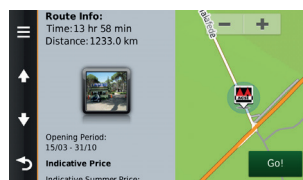

Itinéraires personnalisés

Itinéraires personnalisés pour les camping-cars¹ en fonction de la taille et du poids de votre véhicule

NOUVEAU Caméra de recul sans fil

Ce pack inclut une caméra de recul Garmin BC30 pour vous aider lorsque vous reculez.

Easy Route Shaping

Recherche de terrains de camping avec filtres

Répertoires spécifiques pour camping-cars

Profile d'élévation

Avertissements de signalisation

Info-traffic numérique gratuit à vie via DAB

CONFIGURATION DU PRODUIT