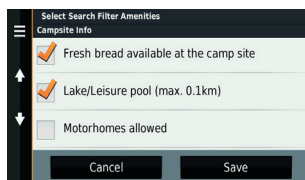

Itinéraires personnalisés

Itinéraires personnalisés pour les camping-cars¹ en fonction de la taille et du poids de votre véhicule

NOUVEAU Caméra de recul sans fil

Ce pack inclut une caméra de recul Garmin BC30 pour vous aider lorsque vous reculez.

Easy Route Shaping

Recherche de terrains de camping avec filtres

Répertoires spécifiques pour camping-cars

Profile d'élévation

Avertissements de signalisation

Info-traffic numérique gratuit à vie via DAB

CONFIGURATION DU PRODUIT