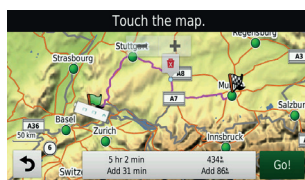

Easy Route Shaping