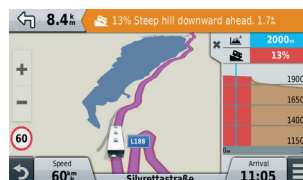

Info-traffic numérique gratuit à vie via DAB

Conduisez avec la solution d'info-traffic³ la plus avancée et la plus rapide de Garmin³.

Navigation à commande vocale

Le Camper 660 LMT-D répond à vos commandes vocales tout en vous permettant de garder les mains sur le volant

Itinéraires personnalisés

Itinéraires personnalisés pour les camping-cars¹ en fonction de la taille et du poids de votre véhicule

NOUVEAU Caméra de recul sans fil

Ce pack inclut une caméra de recul Garmin BC30 pour vous aider lorsque vous reculez.

Easy Route Shaping

Recherche de terrains de camping avec filtres

Répertoires spécifiques pour camping-cars

Profile d'élévation

Avertissements de signalisation

Info-traffic numérique gratuit à vie via DAB

CONFIGURATION DU PRODUIT