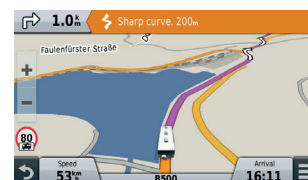

Easy Route Shaping

Recherche de terrains de camping avec filtres

Répertoires spécifiques pour camping-cars

Profile d'élévation

Avertissements de signalisation

Info-traffic numérique gratuit à vie via DAB

CONFIGURATION DU PRODUIT