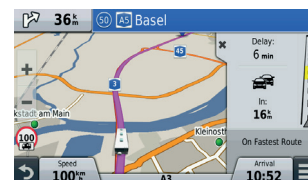

Easy Route Shaping

Recherche de terrains de camping avec filtres

Répertoires spécifiques pour camping-cars

Profile d'élévation

Avertissements de signalisation

Info-traffic numérique gratuit à vie via DAB

CONFIGURATION DU PRODUIT