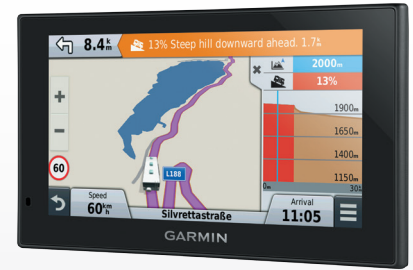

Pack Camper 660LMT-D + BC-30

Le Garmin Camper 660LMT-D est un GPS 6" équipé de fonctionnalités spécifiques pour les camping-cars et les caravanes comprenant des avertissements de signalisation et des itinéraires personnalisés¹ en fonction de la taille et du poids de votre camping-car ou de votre caravane. Un répertoire de plus de 9000 terrains de camping ACSI permet d'effectuer des recherches en fonction de vos services préférés. Easy Route Shaping vous permet de modifier votre itinéraire pour inclure des routes ou des villes préférées d'un simple toucher d'écran. La base de données Foursquare® ajoute des millions de nouveaux points d'intérêts sur votre route et à proximité de votre destination. Equipé de la caméra de recul sans fil Garmin BC™ 30 vous visualisez sur l'écran du Camper ce qui se passe derrière votre camping-car lorsque vous faites marche arrière.

FONCTIONNALITÉS

Écran

Interface de navigation conviviale avec écran de 6 pouces en verre et zoom par pincement des doigts.

NOUVEAU Easy Route Shaping

Permet de modifier votre itinéraire pour inclure des routes ou des villes préférées d'un simple toucher d'écran.

NOUVEAU Elevation Profile

Profil de Dénivelé
Affiche l'altitude et les pentes importantes

NOUVEAU FOURSQUARE

Foursquare® ajoute des millions de nouvelles adresses de points d'intérêt tels que des restaurants, des boutiques, etc.

Info-traffic numérique gratuit à vie via DAB

Conduisez avec la solution d'info-traffic³ la plus avancée et la plus rapide de Garmin³.

Navigation à commande vocale

Le Camper 660 LMT-D répond à vos commandes vocales tout en vous permettant de garder les mains sur le volant